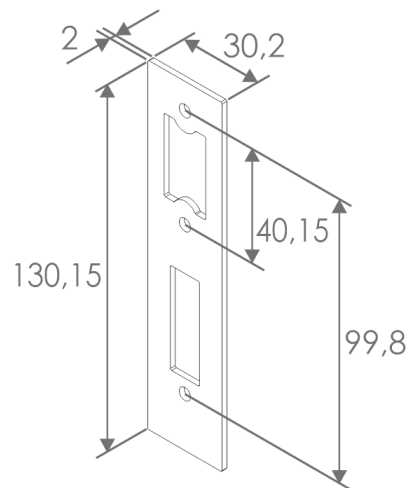

Ответная планка SIS032

Спецификация

- **Размеры (высота x ширина x глубина):** 130 x 30 x 2 мм.
- **Отделка:** нержавеющая сталь глянцевая / сатинированная / нержавеющая сталь (матовая).
- **Стекло:** 8, 10, 12 мм.
- **Рекомендации по использованию:** внутреннее / наружное.

Характеристики

- Изготовлена из нержавеющей стали **AISI 304**.

Персонализация

- Нет.

Цена

SIS032 (глянцевый)	15 €
SIS032M (матовый)	20 €

Ответная планка с упором SIS072, SIS073

Спецификация

- **Размеры (высота x ширина x глубина):** 130 x 33 x 14 мм.
- **Отделка:** нержавеющая сталь глянцевая / сатинированная / нержавеющая сталь (матовая).
- **Стекло:** 8, 10, 12 мм.
- **Рекомендации по использованию:** внутреннее / наружное.