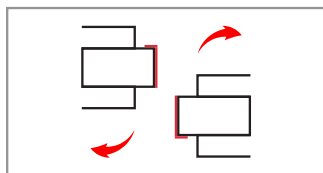

Ответная планка SIS032

Спецификация

- **Размеры (высота x ширина x глубина):** 130 x 30 x 2 мм.
- **Отделка:** нержавеющая сталь глянцевая / сатинированная / нержавеющая сталь (матовая).
- **Стекло:** 8, 10, 12 мм.
- **Рекомендации по использованию:** внутреннее / наружное.

Характеристики

- Изготовлена из нержавеющей стали **AISI 304**.

Персонализация

- Нет.

Цена

SIS032 (глянцевый)	15 €
SIS032M (матовый)	20 €

Ответная планка с упором SIS072, SIS073

Спецификация

- **Размеры (высота x ширина x глубина):** 130 x 33 x 14 мм.
- **Отделка:** нержавеющая сталь глянцевая / сатинированная / нержавеющая сталь (матовая).
- **Стекло:** 8, 10, 12 мм.
- **Рекомендации по использованию:** внутреннее / наружное.

Характеристики

- Изготовлена из нержавеющей стали **AISI 304**.

Персонализация

- Нет.

SIS072

Цена

SIS072 (глянцевый)	19,3 €	SIS073 (глянцевый)	19,8 €
SIS072M (матовый)	24,6 €	SIS073M (матовый)	24,6 €