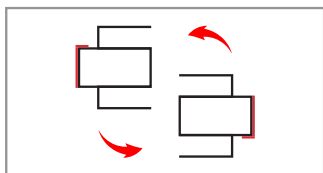

Персонализация

- Нет.

SIS073