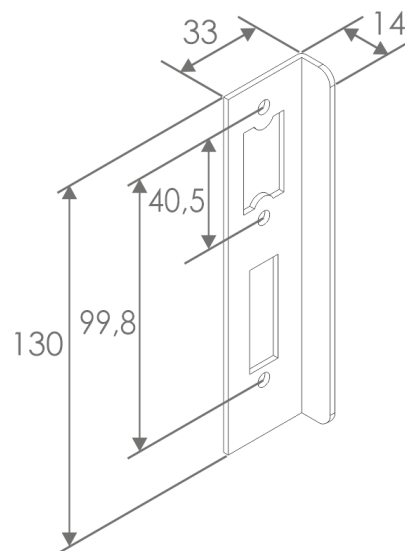

Ответная планка SIS032

Спецификация

- **Размеры (высота x ширина x глубина):** 130 x 30 x 2 мм.
- **Отделка:** нержавеющая сталь глянцевая / сатинированная / нержавеющая сталь (матовая).
- **Стекло:** 8, 10, 12 мм.
- **Рекомендации по использованию:** внутреннее / наружное.

Характеристики

- Изготовлена из нержавеющей стали **AISI 304**.

Персонализация

- Нет.

Цена

SIS032 (глянцевый)	15 €
SIS032M (матовый)	20 €

Ответная планка с упором SIS072, SIS073

Спецификация

- **Размеры (высота x ширина x глубина):** 130 x 33 x 14 мм.
- **Отделка:** нержавеющая сталь глянцевая / сатинированная / нержавеющая сталь (матовая).
- **Стекло:** 8, 10, 12 мм.
- **Рекомендации по использованию:** внутреннее / наружное.

Характеристики

- Изготовлена из нержавеющей стали **AISI 304**.

Персонализация

- Нет.

SIS072

Цена

SIS072 (глянцевый)	19,3 €	SIS073 (глянцевый)	19,8 €
SIS072M (матовый)	24,6 €	SIS073M (матовый)	24,6 €