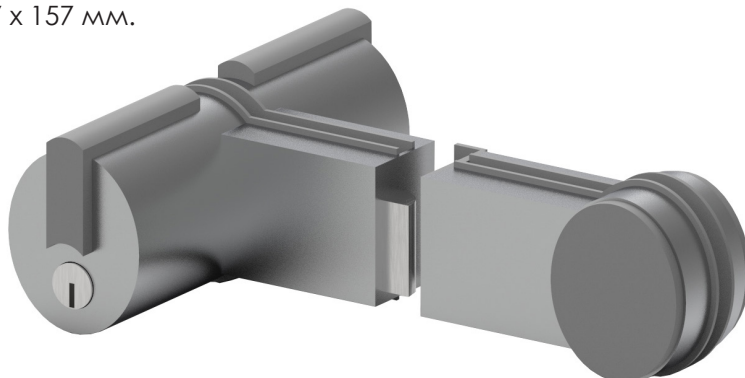

Овальный замок с ответной частью PUE038

Спецификация

- **Размеры (высота x ширина x глубина):** 67,8 x 96,7 x 157 мм.
- **Отделка:** ЗАМАК и ПЭ.
- **Стекло:** 10, 12 мм.
- **Цилиндр с двух сторон:** да.
- **Рекомендации по использованию:** внутреннее.

Характеристики

- Прижимные пластины для стекла изготовлены из материала на основе ацетальной смолы.
- Передняя часть из ЗАМАК и ПЭ.
- Декоративные накладки из ацетальной смолы.
- Реверсивный засов.
- Реверсивная защелка с ключом, выход защелки на 10 мм.
- Входное отверстие цилиндра 70 мм.
- Комплект из 2 ключей.