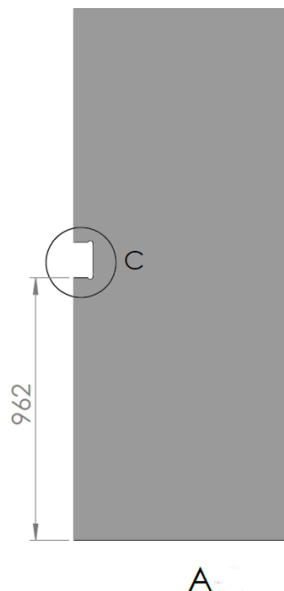

Fechadura com maçaneta comprida SIS045

Especificações

- **Dimensões totais (altura x comprimento x profundidade):** 160 x 155 x 140 mm.
- **Acabamento:** inox brilho/inox acetinado.
- **Vidros:** 8, 10, 12 mm.
- **Cilindro em ambos os lados:** sim.
- **Recomendações de uso:** exterior/interior.

Características

- Placas de aperto de vidro feitas de liga em alumínio e revestido com tinta epóxi.
- Juntas de aperto de vidro feitas de material PE.
- Parafusos em aço inoxidável **A2**.
- Maçanetas de aço inoxidável
- Frente de aço inoxidável.
- Coberturas de acabamento em aço inoxidável **AISI 316**.
- Cilindro de segurança multiponto Europrofile.
- Trava reversível, operada por chave.
- Trava reversível e acionada por chave, saída da trava de **10 mm**.
- Alavanca com duas voltas da chave e tratamento anti-corte, saída avalança **20 mm**.
- Entrada cilindro **40 mm**.
- Jogo de **5 chaves**.

Observações

- A porta deve ser **190 mm** mais larga que os outros painéis.
- A porta com perfil L deve ser **200 mm** mais larga que os outros painéis.
- A porta móvel deve ser **220 mm** mais larga que os outros painéis.

Personalização

- Personalizado com o logo CLAROFLEX®.
- Gravação do logotipo do cliente nas tampas laterais. Pedido mínimo **5 fechaduras**.

Preço

SIS045/8 (brilho)	135,9 €	SIS045/10 (brilho)	133,9 €	SIS045/12 (brilho)	147,3 €
SIS045M/8 (mate)	149,3 €	SIS045M/10 (mate)	147,3 €	SIS045M/12 (mate)	162,1 €

A