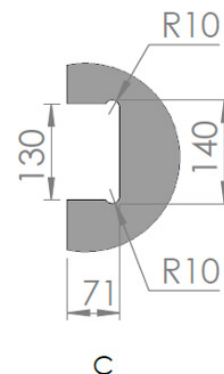

Fechadura com maçaneta comprida SIS045

Especificações

- **Dimensões totais (altura x comprimento x profundidade):** 160 x 155 x 140 mm.
- **Acabamento:** inox brilho/inox acetinado.
- **Vidros:** 8, 10, 12 mm.
- **Cilindro em ambos os lados:** sim.
- **Recomendações de uso:** exterior/interior.

Características

- Placas de aperto de vidro feitas de liga em alumínio e revestido com tinta epóxi.
- Juntas de aperto de vidro feitas de material PE.
- Parafusos em aço inoxidável **A2**.
- Maçanetas de aço inoxidável
- Frente de aço inoxidável.
- Coberturas de acabamento em aço inoxidável **AISI 316**.
- Cilindro de segurança multiponto Europrofile.
- Trava reversível, operada por chave.
- Trava reversível e acionada por chave, saída da trava de **10 mm**.
- Alavanca com duas voltas da chave e tratamento anti-corte, saída avalança **20 mm**.
- Entrada cilindro **40 mm**.
- Jogo de **5 chaves**.

Observações

- A porta deve ser **190 mm** mais larga que os outros painéis.
- A porta com perfil L deve ser **200 mm** mais larga que os outros painéis.
- A porta móvel deve ser **220 mm** mais larga que os outros painéis.

Personalização

- Personalizado com o logo CLAROFLEX®.
- Gravação do logotipo do cliente nas tampas laterais. Pedido mínimo **5 fechaduras**.

Preço

SIS045/8 (brilho)	135,9 €	SIS045/10 (brilho)	133,9 €	SIS045/12 (brilho)	147,3 €
SIS045M/8 (mate)	149,3 €	SIS045M/10 (mate)	147,3 €	SIS045M/12 (mate)	162,1 €

A