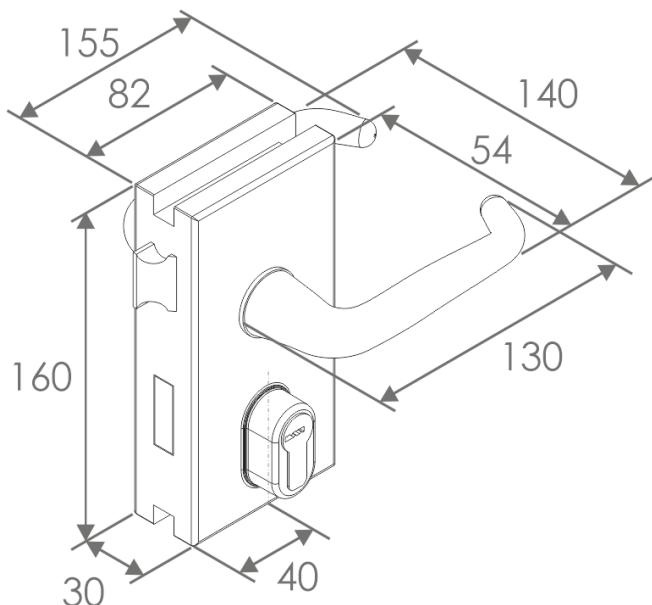

Fechadura com maçaneta comprida SIS045

Especificações

- **Dimensões totais (altura x comprimento x profundidade):** 160 x 155 x 140 mm.
- **Acabamento:** inox brilho/inox acetinado.
- **Vidros:** 8, 10, 12 mm.
- **Cilindro em ambos os lados:** sim.
- **Recomendações de uso:** exterior/interior.

Características

- Placas de aperto de vidro feitas de liga em alumínio e revestido com tinta epóxi.
- Juntas de aperto de vidro feitas de material PE.
- Parafusos em aço inoxidável **A2**.
- Maçanetas de aço inoxidável
- Frente de aço inoxidável.
- Coberturas de acabamento em aço inoxidável **AISI 316**.
- Cilindro de segurança multiponto Europrofile.
- Trava reversível, operada por chave.
- Trava reversível e acionada por chave, saída da trava de **10 mm**.
- Alavanca com duas voltas da chave e tratamento anti-corte, saída avalança **20 mm**.
- Entrada cilindro **40 mm**.
- Jogo de **5 chaves**.

Observações

- A porta deve ser **190 mm** mais larga que os outros painéis.
- A porta com perfil L deve ser **200 mm** mais larga que os outros painéis.
- A porta móvel deve ser **220 mm** mais larga que os outros painéis.

Personalização

- Personalizado com o logo CLAROFLEX®.
- Gravação do logotipo do cliente nas tampas laterais. Pedido mínimo **5 fechaduras**.

Preço

SIS045/8 (brilho)	135,9 €	SIS045/10 (brilho)	133,9 €	SIS045/12 (brilho)	147,3 €
SIS045M/8 (mate)	149,3 €	SIS045M/10 (mate)	147,3 €	SIS045M/12 (mate)	162,1 €

A