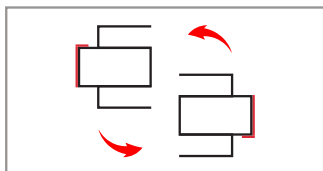

Personalizzazione

- No.

SIS073