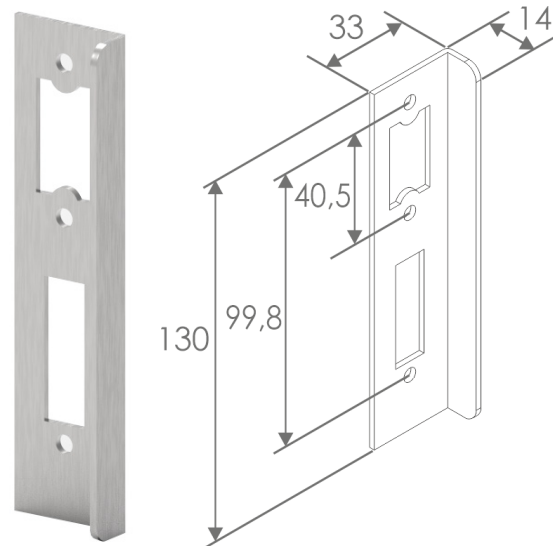

Contropiastra SIS032

Specifiche tecniche

- **Dimensione totale (altezza x larghezza x profondità):** 130 x 30 x 2 mm.
- **Materiale:** Inox lucido/inox satinato (opaco).
- **Vetro:** 8, 10, 12 mm
- **Raccomandazioni di utilizzo:** esterno/interno

- **Dimensione totale (altezza x larghezza x profondità):** 130 x 33 x 14 mm.
- **Opacoriale:** Inox lucido/inox satinato (opaco).
- **Vetro:** 8, 10, 12 mm.
- **Raccomandazioni di utilizzo:** esterno/interno

Caratteristiche

- Fabbricato in acciaio inossidabile **AISI 304**.

Personalizzazione

- No.

SIS073

SIS072

Prezzo

- SIS072 (lucido) **19,3 €**
- SIS072M (opaco) **24,6 €**
- SIS073 (lucido) **19,8 €**
- SIS073M (opaco) **24,6 €**