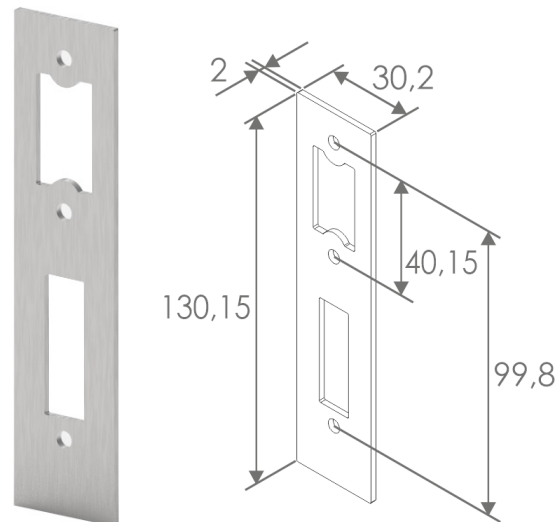

Contropiastra SIS032

Specifiche tecniche

- **Dimensione totale (altezza x larghezza x profondità):** 130 x 30 x 2 mm.
- **Materiale:** Inox lucido/inox satinato (opaco).
- **Vetro:** 8, 10, 12 mm
- **Raccomandazioni di utilizzo:** esterno/interno

Caratteristiche

- Fabbricato in acciaio inossidabile **AISI 304**.

Personalizzazione

- No.

Prezzo

- SIS032 (lucido) **15 €**
- SIS032M (opaco) **20 €**

Contropiastra con riscontro SIS072, SIS073

Specifiche tecniche

- **Dimensione totale (altezza x larghezza x profondità):** 130 x 33 x 14 mm.
- **Opacoriale:** Inox lucido/inox satinato (opaco).
- **Vetro:** 8, 10, 12 mm.
- **Raccomandazioni di utilizzo:** esterno/interno