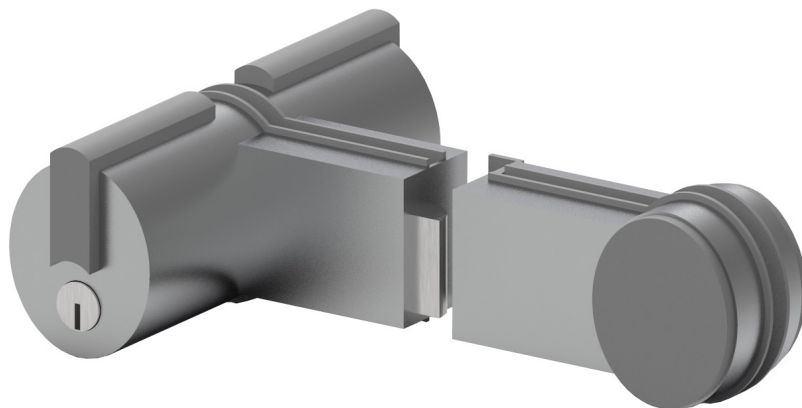

Serratura ovale con contro serratura PUE038

Specifiche tecniche

- **Dimensione totale (altezza x larghezza x profondità):** 67,8 x 96,7 x 157 mm.
- **Materiale:** zama e PE.
- **Vetro:** 10, 12 mm.
- **Cilindro su entrambi i lati:** si.
- **Raccomandazioni di utilizzo:** Interiore.

Caratteristiche

- Guarnizione di ancoraggio al vetro realizzate in resina acetaleica.
- Frontale in zama e PE.
- Tappi di rifinitura in resina acetaleica.
- Chiusura reversibile.
- Scrocco reversibile e a chiave, uscita scrocco 10 mm.
- Ingresso del cilindro 70 mm.
- Gioco di 2 chiavi.

Osservazioni

- La porta deve essere 130 mm più larga del resto dei pannelli.
- La porta con profilo L deve essere 140 mm più larga del resto dei pannelli.
- La Sliding Door deve essere 160 mm più larga del resto dei pannelli.