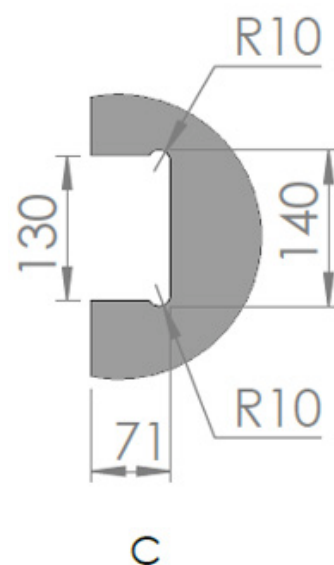

Gâche standard SIS046

Spécifications

- **Dimensions (H x L x P):** 160 x 82 x 30 mm.
- **Finitions:** inox brillant/inox satiné (mat).
- **Verres:** 8, 10, 12 mm.
- **Recommandations d'utilisation:** extérieur/intérieur.

Caractéristiques

- Plaques de serrage du verre en alliage d'aluminium et recouvertes de peinture époxy.
- Joints de serrage du verre en PE.
- Vis en acier inoxydable **A2**.
- Tête en acier inoxydable.
- Caches-serrure en acier inoxydable **AISI 316**.

Personnalisation

- Non.

Prix

SIS046/8 (brillant) **50,2 €**
SIS046M/8 (mat) **55,5 €**

SIS046/10 (brillant) **48,2 €**
SIS046M/10 (mat) **53,5 €**

SIS046/12 (brillant) **58,9 €**
SIS046M/12 (mat) **64,3 €**

A