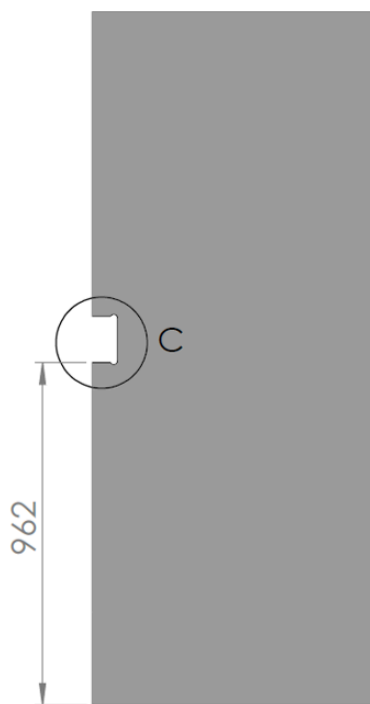

Gâche standard SIS046

Spécifications

- **Dimensions (H x L x P):** 160 x 82 x 30 mm.
- **Finitions:** inox brillant/inox satiné (mat).
- **Verres:** 8, 10, 12 mm.
- **Recommandations d'utilisation:** extérieur/intérieur.

Caractéristiques

- Plaques de serrage du verre en alliage d'aluminium et recouvertes de peinture époxy.
- Joints de serrage du verre en PE.
- Vis en acier inoxydable **A2**.
- Tête en acier inoxydable.
- Caches-serrure en acier inoxydable **AISI 316**.

Personnalisation

- Non.

Prix

SIS046/8 (brillant) **50,2 €**
SIS046M/8 (mat) **55,5 €**

SIS046/10 (brillant) **48,2 €**
SIS046M/10 (mat) **53,5 €**

SIS046/12 (brillant) **58,9 €**
SIS046M/12 (mat) **64,3 €**

A