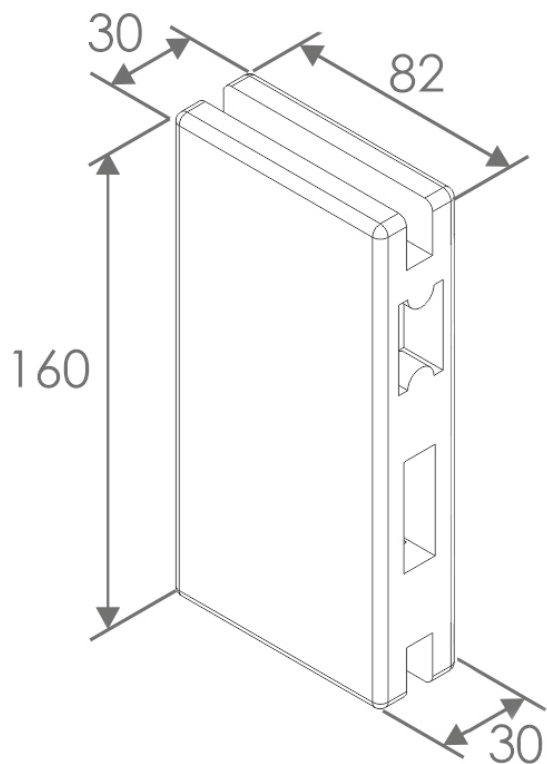

Gâche standard SIS046

Spécifications

- **Dimensions (H x L x P):** 160 x 82 x 30 mm.
- **Finitions:** inox brillant/inox satiné (mat).
- **Verres:** 8, 10, 12 mm.
- **Recommandations d'utilisation:** extérieur/intérieur.

Caractéristiques

- Plaques de serrage du verre en alliage d'aluminium et recouvertes de peinture époxy.
- Joints de serrage du verre en PE.
- Vis en acier inoxydable **A2**.
- Tête en acier inoxydable.
- Caches-serrure en acier inoxydable **AISI 316**.

Personnalisation

- Non.

Prix

SIS046/8 (brillant) **50,2 €**
SIS046M/8 (mat) **55,5 €**

SIS046/10 (brillant) **48,2 €**
SIS046M/10 (mat) **53,5 €**

SIS046/12 (brillant) **58,9 €**
SIS046M/12 (mat) **64,3 €**

A