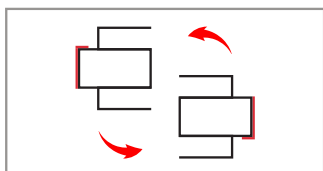

Personnalisation

- Non.

SIS073