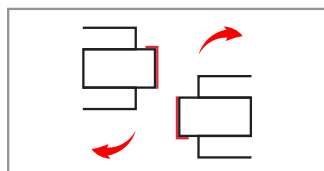

SIS072

Prix

SIS072 (brillant)	19,3 €
SIS072M (mat)	24,6 €

SIS073 (brillant)	19,8 €
SIS073M (mat)	24,6 €