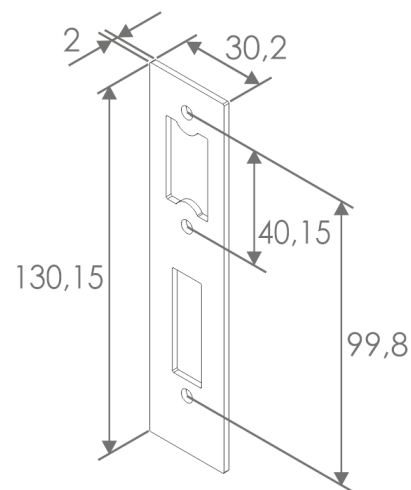

**Gâche plate SIS032**

Spécifications

- **Dimensions (H x L x P):** 130 x 30 x 2 mm.
- **Finitions:** inox brillant/inox satiné (mat).
- **Verres:** 8, 10, 12 mm
- **Recommandations d'utilisation:** extérieur/intérieur.

Caractéristiques

- Fabriquée en acier inoxydable **AISI 304**.

Personnalisation

- Non.

Prix

SIS032 (brillant)	<b>15 €</b>
SIS032M (mat)	<b>20 €</b>

**Gâche plate avec butée SIS072, SIS073**

Spécifications

- **Dimensions (H x L x P):** 130 x 33 x 14 mm.
- **Finitions:** inox brillant/inox satiné (mat).
- **Verres:** 8, 10, 12 mm.
- **Recommandations d'utilisation:** extérieur/intérieur.

Caractéristiques

- Fabriquée en acier inoxydable **AISI 304**.