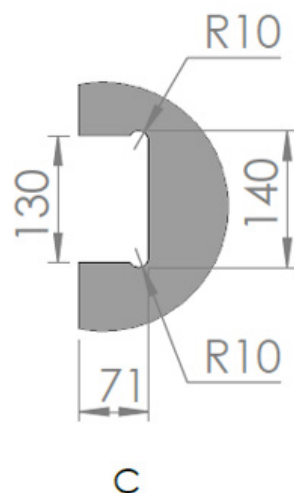

Prix

SIS030/8 (brillant)	54,5 €	SIS030/10 (brillant)	52,5 €	SIS030/12 (brillant)	57,7 €
SIS030M/8 (mat)	70,6 €	SIS030M/10 (mat)	68,6 €	SIS030M/12 (mat)	75,4 €
SIS031/8 (brillant)	54,5 €	SIS031/10 (brillant)	52,5 €	SIS031/12 (brillant)	57,7 €
SIS031M/8 (mat)	70,6 €	SIS031M/10 (mat)	68,6 €	SIS031M/12 (mat)	75,4 €