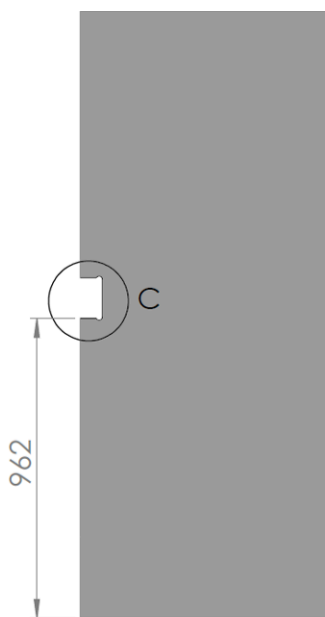

Prix

SIS030/8 (brillant)	54,5 €	SIS030/10 (brillant)	52,5 €	SIS030/12 (brillant)	57,7 €
SIS030M/8 (mat)	70,6 €	SIS030M/10 (mat)	68,6 €	SIS030M/12 (mat)	75,4 €
SIS031/8 (brillant)	54,5 €	SIS031/10 (brillant)	52,5 €	SIS031/12 (brillant)	57,7 €
SIS031M/8 (mat)	70,6 €	SIS031M/10 (mat)	68,6 €	SIS031M/12 (mat)	75,4 €