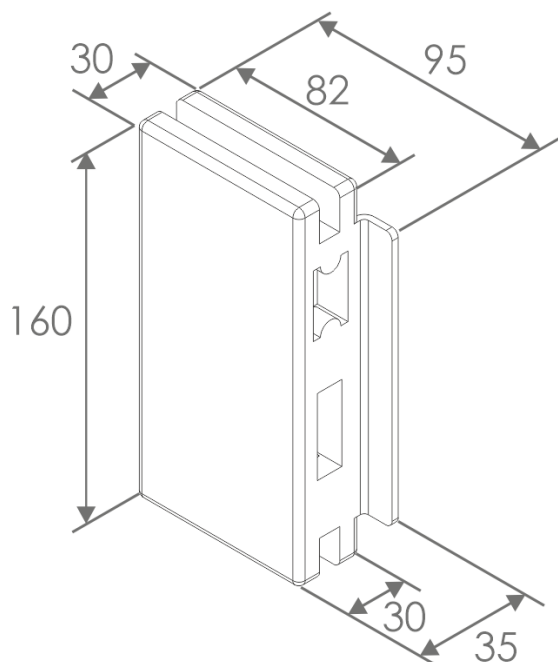

Prix

SIS030/8 (brillant)	54,5 €	SIS030/10 (brillant)	52,5 €	SIS030/12 (brillant)	57,7 €
SIS030M/8 (mat)	70,6 €	SIS030M/10 (mat)	68,6 €	SIS030M/12 (mat)	75,4 €
SIS031/8 (brillant)	54,5 €	SIS031/10 (brillant)	52,5 €	SIS031/12 (brillant)	57,7 €
SIS031M/8 (mat)	70,6 €	SIS031M/10 (mat)	68,6 €	SIS031M/12 (mat)	75,4 €