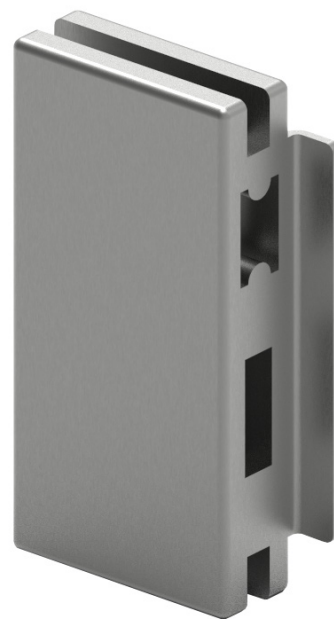

Gâche standard avec butée SIS030, SIS031

Spécifications

- **Dimensions (H x L x P):** 160 x 95 x 35 mm.
- **Finitions:** inox brillant/inox satiné (mat).
- **Verres:** 8, 10, 12 mm.
- **Recommandations d'utilisation:** extérieur/intérieur.

Caractéristiques

- Plaques de serrage du verre en alliage d'aluminium et recouvertes de peinture époxy.
- Joints de serrage du verre en PE.
- Vis en acier inoxydable **A2**.
- Têtière en acier inoxydable.
- Caches-serrure en acier inoxydable **AISI 316**.

Observations