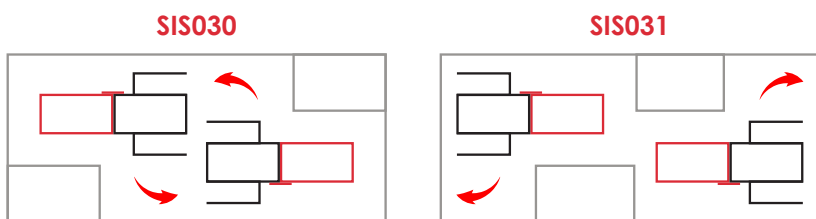

Gâche standard avec butée SIS030, SIS031

Spécifications

- **Dimensions (H x L x P):** 160 x 95 x 35 mm.
- **Finitions:** inox brillant/inox satiné (mat).
- **Verres:** 8, 10, 12 mm.
- **Recommandations d'utilisation:** extérieur/intérieur.

Caractéristiques

- Plaques de serrage du verre en alliage d'aluminium et recouvertes de peinture époxy.
- Joints de serrage du verre en PE.
- Vis en acier inoxydable **A2**.
- Têtière en acier inoxydable.
- Caches-serrure en acier inoxydable **AISI 316**.

Observations