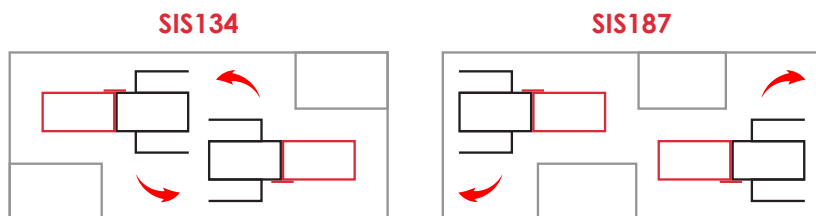

Kompakti lukkopesä ovenpysäyttimellä SIS134, SIS187

Tekniset tiedot

- **Ulkomitat (Korkeus x leveys x syvyys):** 160 x 64,6 x 35 mm.
- **Viimeistely:** Kiillotettu tai satiini ruostumaton teräs.
- **Lasi:** 10 mm.
- **Suosittelua käyttö:** Ulko/Sisätilat.

Ominaisuudet

- Alumiiniseoksesta tehty puristinlevyt, jotka on pinnoitettu epoksimaalilla.
- Polyeteenistä tehty lasin puristusliitokset.
- A2 ruuvit ruostumattomasta teräksestä.
- Etuosan levyt ruostumattomasta teräksestä.
- AISI 316 kuoret ruostumattomasta teräksestä.

Huomioitavaa

- Lukkopesä 8 ja 12 mm lasille on saatavilla tilauksesta. Varmista toimitusajat ja saatavuus ennen tilauksen tekemistä.

Mukautus

- Ei.

Hinta

SIS134 (Kiillotettu) **64,3 €**
SIS134M (Matta) **69,3 €**

SIS187 (Kiillotettu) **64,3 €**
SIS187M (Matta) **69,3 €**