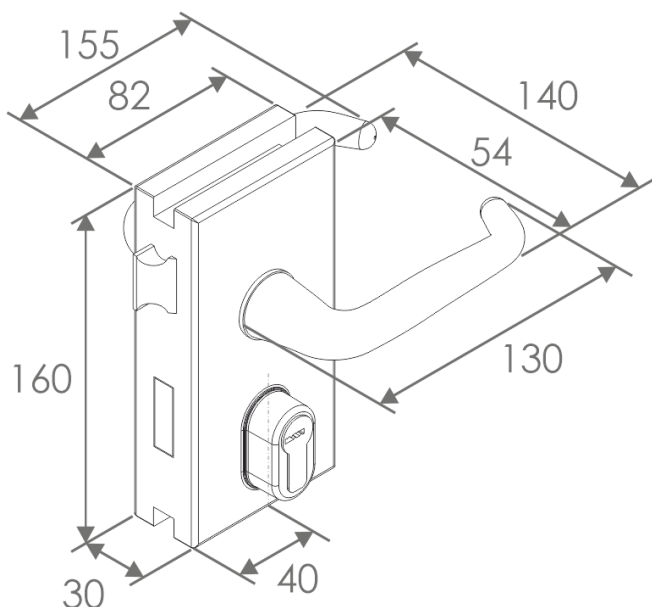

Tekniset tiedot

- **Ulkomitat (Korkeus x leveys x syvyys):** 160 x 155 x 140 mm.
- **Viimeistely:** Kiillotettu tai satiini ruostumaton teräs.
- **Lasi:** 8, 10, 12 mm.
- **Lukkosylinteri molemmilla puolilla:** Kyllä.
- **Suosittelua käyttö:** Sisä/ Ulkotilat.

Ominaisuudet

- Alumiiniseoksesta tehdyt puristinlevyt, jotka on pinnoitettu epoksimaalilla.
- Polyeteenistä tehdyt lasin puristusliitokset.
- **A2** ruuvit ruostumattomasta teräksestä.
- Kahvat ruostumattomasta teräksestä.
- Etuosan levyt ruostumattomasta teräksestä.
- **AlSi 316** kuoret ruostumattomasta teräksestä.
- Euro cylinder multi point lock.
- Avaimella toimiva, käännettävä salpapurtti.
- Salpapurtti, joka liikkuu **10 mm** yhdellä avaimen käänöksellä.
- Lukkolevy, joka liikkuu **20 mm** kääntämällä avainta kahdesti. Käsitelty estämään levyn leikkaus.
- Sylinteri **40 mm** päässä lukon reunasta.
- **5** avainta.

Huomioitavaa

- Oven täytyy olla **190 mm** muita paneeleja leveämpi.
- Kun käytetään L-profiilia, oven tulee olla **200 mm** muita paneeleja leveämpi.
- Jos paneelia käytetään liukuovena, sen pitää olla **220 mm** muita paneeleja leveämpi.

Mukautus

- CLAROFLEX® logon lisääminen

- Mittatilaustyönä tehdyn logon kaiverus kulmiin.
  Minimitilaus: 5 lukkoa.

Hinta

SIS045/8 (Kiillotettu) **135,9 €**
SIS045M/8 (Matta) **149,3 €**

SIS045/10 (Kiillotettu) **133,9 €**
SIS045M/10 (Matta) **147,3 €**

SIS045/12 (Kiillotettu) **147,3 €**
SIS045M/12 (Matta) **162,1 €**

A

C