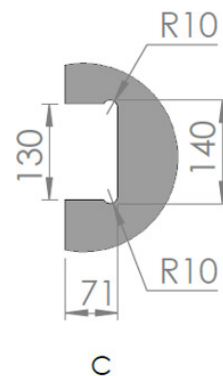

Tekniset tiedot

- **Ulkomitat (Korkeus x leveys x syvyys):** 160 x 155 x 140 mm.
- **Viimeistely:** Kiillotettu tai satiini ruostumaton teräs.
- **Lasi:** 8, 10, 12 mm.
- **Lukkosylinteri molemmilla puolilla:** Kyllä.
- **Suosittelua käyttö:** Sisä/ Ulkotilat.

Ominaisuudet

- Alumiiniseoksesta tehdyt puristinlevyt, jotka on pinnoitettu epoksimaalilla.
- Polyeteenistä tehdyt lasin puristusliitokset.
- **A2** ruuvit ruostumattomasta teräksestä.
- Kahvat ruostumattomasta teräksestä.
- Etuosan levyt ruostumattomasta teräksestä.
- **AlSi 316** kuoret ruostumattomasta teräksestä.
- Euro cylinder multi point lock.
- Avaimella toimiva, käännettävä salpapurtti.
- Salpapurtti, joka liikkuu **10 mm** yhdellä avaimen käänöksellä.
- Lukkolevy, joka liikkuu **20 mm** kääntämällä avainta kahdesti. Käsitelty estämään levyn leikkaus.
- Sylinteri **40 mm** päässä lukon reunasta.
- **5** avainta.

Huomioitavaa

- Oven täytyy olla **190 mm** muita paneeleja leveämpi.
- Kun käytetään L-profiilia, oven tulee olla **200 mm** muita paneeleja leveämpi.
- Jos paneelia käytetään liukuovena, sen pitää olla **220 mm** muita paneeleja leveämpi.

Mukautus

- CLAROFLEX® logon lisääminen

- Mittatilaustyönä tehdyn logon kaiverus kulmiin.
  Minimitilaus: 5 lukkoa.

Hinta

SIS045/8 (Kiillotettu) **135,9 €**
SIS045M/8 (Matta) **149,3 €**

SIS045/10 (Kiillotettu) **133,9 €**
SIS045M/10 (Matta) **147,3 €**

SIS045/12 (Kiillotettu) **147,3 €**
SIS045M/12 (Matta) **162,1 €**

A

C