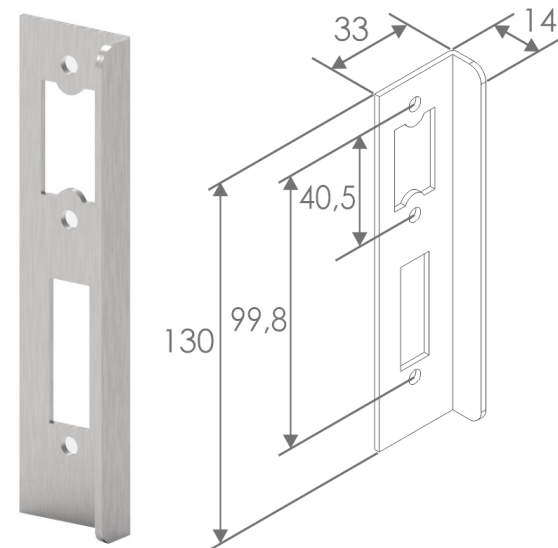

Peilikiillotettu lukkolevy ruostumattomasta teräksestä SIS032

Tekniset tiedot

- **Ulkomitat (Korkeus x leveys x syvyys):** 130 x 30 x 2 mm.
- **Viimeistely:** Kiillotettu tai satiini ruostumaton teräs.
- **Lasi:** 8, 10, 12 mm
- **Suositteltu käyttö:** Ulko/Sisätilat.

Ominaisuudet

- Valmistettu ruostumattomasta teräksestä **AISI 304**.

Mukautus

- Ei.

Hinta

1. SIS032 (Kiillotettu) **15 €**
   SIS032M (Matta) **20 €**

Lukkolevy ovenpysäyttimellä ruostumattomasta teräksestä 1/3 peilikiillotettu SIS072, SIS073

Tekniset tiedot

- **Ulkomitat (Korkeus x leveys x syvyys):** 130 x 33 x 14 mm.
- **Viimeistely:** Kiillotettu tai satiini ruostumaton teräs.
- **Lasi:** 8, 10, 12 mm.
- **Suositteltu käyttö:** Ulko/Sisätilat.

Ominaisuudet

- Valmistettu ruostumattomasta teräksestä **AISI 304**.

Mukautus

- Ei.

SIS073

SIS072

Hinta

1. SIS072 (Kiillotettu) **19,3 €**
   SIS072M (Matta) **24,6 €**

1. SIS073 (Kiillotettu) **19,8 €**
   SIS073M (Matta) **24,6 €**