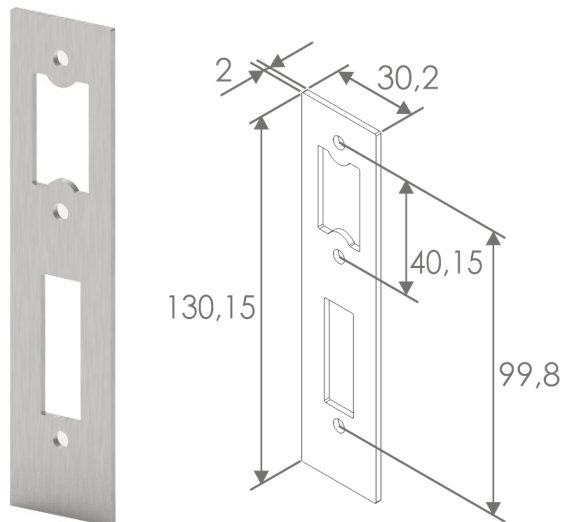

Peilikiillotettu lukkolevy ruostumattomasta teräksestä SIS032

Tekniset tiedot

- **Ulkomitat (Korkeus x leveys x syvyys):** 130 x 30 x 2 mm.
- **Viimeistely:** Kiillotettu tai satiini ruostumaton teräs.
- **Lasi:** 8, 10, 12 mm
- **Suositteltu käyttö:** Ulko/Sisätilat.

Ominaisuudet

- Valmistettu ruostumattomasta teräksestä **AISI 304**.

Mukautus

- Ei.

Hinta

1. SIS032 (Kiillotettu) **15 €**
   SIS032M (Matta) **20 €**

Lukkolevy ovenpysäyttimellä ruostumattomasta teräksestä 1/3 peilikiillotettu SIS072, SIS073

Tekniset tiedot

- **Ulkomitat (Korkeus x leveys x syvyys):** 130 x 33 x 14 mm.
- **Viimeistely:** Kiillotettu tai satiini ruostumaton teräs.
- **Lasi:** 8, 10, 12 mm.
- **Suositteltu käyttö:** Ulko/Sisätilat.

Ominaisuudet

- Valmistettu ruostumattomasta teräksestä **AISI 304**.