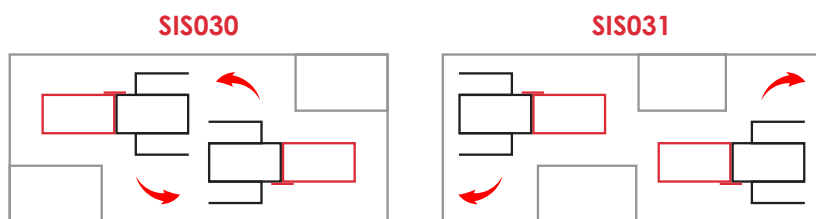

Lukkopesä ovenpysäyttimellä ruostumattomasta teräksestä SIS030, SIS031

Tekniset tiedot

- **Ulkomitat (Korkeus x leveys x syvyys):** 160 x 95 x 35 mm.
- **Viimeistely:** Kiillotettu tai satiini ruostumaton teräs.
- **Lasi:** 8, 10, 12 mm.
- **Suositteltu käyttö:** Ulko/Sisätilat.

Ominaisuudet

- Alumiiniseoksesta tehdyt puristinlevyt, jotka on pinnoitettu epoksimaalilla.
- Polyeteenistä tehdyt lasin puristusliitokset.
- A2 ruuvit ruostumattomasta teräksestä.
- Etuosan levyt ruostumattomasta teräksestä.
- AISI 316 kuoret ruostumattomasta teräksestä.

Huomioitavaa