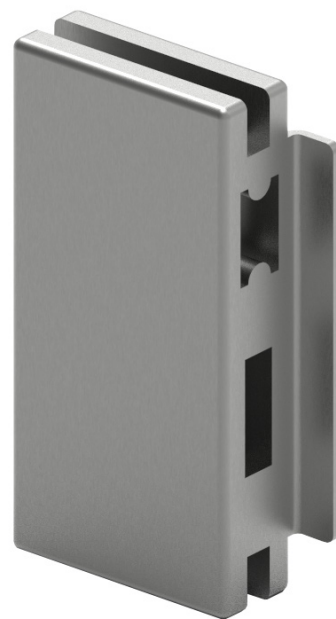

Lukkopesä ovenpysäyttimellä ruostumattomasta teräksestä SIS030, SIS031

Tekniset tiedot

- **Ulkomitat (Korkeus x leveys x syvyys):** 160 x 95 x 35 mm.
- **Viimeistely:** Kiillotettu tai satiini ruostumaton teräs.
- **Lasi:** 8, 10, 12 mm.
- **Suositteltu käyttö:** Ulko/Sisätilat.

Ominaisuudet

- Alumiiniseoksesta tehdyt puristinlevyt, jotka on pinnoitettu epoksimaalilla.
- Polyeteenistä tehdyt lasin puristusliitokset.
- A2 ruuvit ruostumattomasta teräksestä.
- Etuosan levyt ruostumattomasta teräksestä.
- AISI 316 kuoret ruostumattomasta teräksestä.

Huomioitavaa