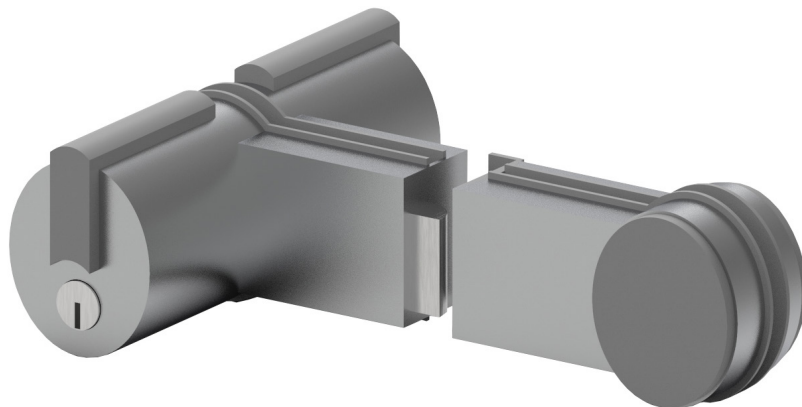

## Premium ovaali lukko PUE038

### Tekniset tiedot

- **Ulkomitat (Korkeus x leveys x syvyys):** 67,8 x 96,7 x 157 mm.
- **Viimeistelyt:** zamac ja PE.
- **Lasi:** 10, 12 mm.
- **Lukkosylinteri molemmilla puolilla:** Kyllä.
- **Suositteltu käyttö:** Sisätilat.

### Ominaisuudet

- Lasin puristelevyt asetaalihartsista.
- ZAMAK:ista ja PE:stä tehdyt kuoret
- Koristeet asetaalihartsista
- Käännettävä salpa
- Avaimella toimiva salpa, jonka pultti liikkuu **10 mm**.
- Sylinteri **70 mm** päässä reunasta.
- **2** avainta.