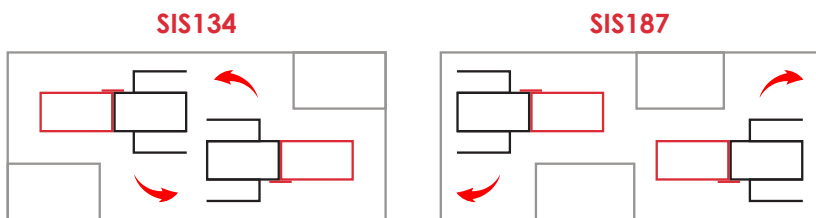

Cerradero estándar compacto con solapa SIS134, SIS187

Especificaciones

- **Dimensiones totales (alto x ancho x fondo):** 160 x 64,6 x 35 mm.
- **Acabados:** inox brillo/inox satinado (mate).
- **Vidrios:** 10 mm.
- **Recomendaciones de uso:** exterior/interior.

Características

- Placas de apriete al vidrio fabricadas de aleación en aluminio y recubiertas con pintura epoxi.
- Juntas de apriete al vidrio fabricadas en material PE.
- Tornillería en acero inoxidable **A2**.
- Frontal en acero inoxidable.
- Tapas embellecedoras en acero inoxidable **AISI 316**.

Observaciones

- Cerraderos para el cristal 8 y 12 mm disponible bajo pedido. Antes de realizar el pedido confirme los plazos de entrega y disponibilidad en almacén.

Personalización

- No

Precio

SIS134 (brillo)	64,3 €	SIS187 (brillo)	64,3 €
SIS134M (mate)	69,3 €	SIS187M (mate)	69,3 €