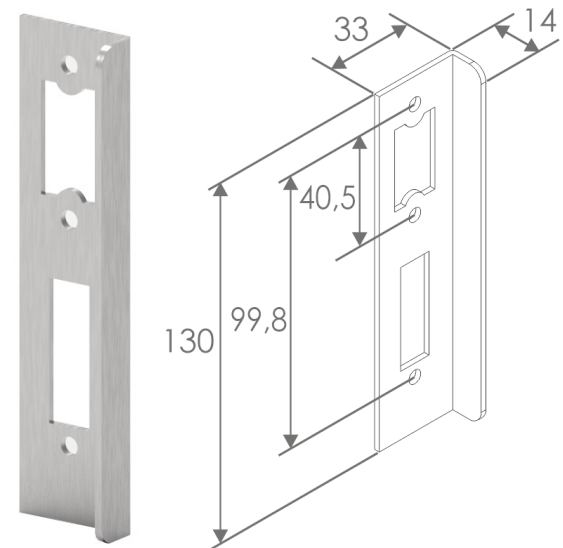

Cerraderos-placa SIS032

Especificaciones

- **Dimensiones totales (alto x ancho x fondo):** 130 x 30 x 2 mm.
- **Acabados:** inox brillo/inox satinado (mate).
- **Vidrios:** 8, 10, 12 mm
- **Recomendaciones de uso:** exterior/interior.

Características

- Fabricados en acero inoxidable **AISI 304**.

Personalización

- No.

Precio

SIS032 (brillo)	15 €
SIS032M (mate)	20 €

Cerradero – placa con solapa SIS072, SIS073

Especificaciones

- **Dimensiones totales (alto x ancho x fondo):** 130 x 33 x 14 mm.
- **Acabados:** inox brillo/inox satinado (mate).
- **Vidrios:** 8, 10, 12 mm.
- **Recomendaciones de uso:** exterior/interior.

Características

- Fabricados en acero inoxidable **AISI 304**.

Personalización

- No.

SIS073

SIS072

Precio

SIS072 (brillo)	19,3 €
SIS072M (mate)	24,6 €

SIS073 (brillo)	19,8 €
SIS073M (mate)	24,6 €