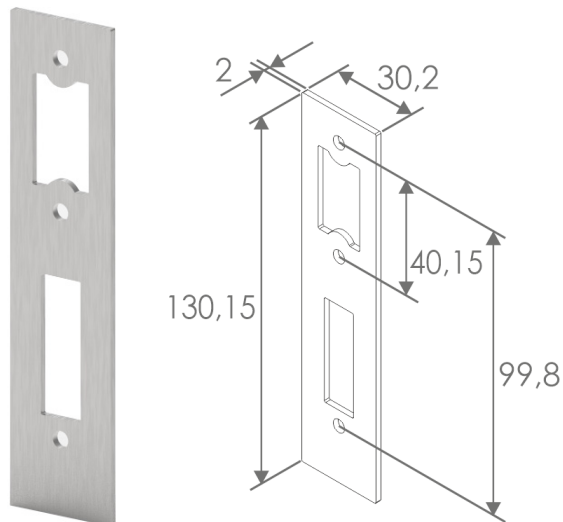

Cerraderos-placa SIS032

Especificaciones

- **Dimensiones totales (alto x ancho x fondo):** 130 x 30 x 2 mm.
- **Acabados:** inox brillo/inox satinado (mate).
- **Vidrios:** 8, 10, 12 mm
- **Recomendaciones de uso:** exterior/interior.

Características

- Fabricados en acero inoxidable **AISI 304**.

Personalización

- No.

Precio

SIS032 (brillo)	15 €
SIS032M (mate)	20 €

Cerradero – placa con solapa SIS072, SIS073

Especificaciones

- **Dimensiones totales (alto x ancho x fondo):** 130 x 33 x 14 mm.
- **Acabados:** inox brillo/inox satinado (mate).
- **Vidrios:** 8, 10, 12 mm.
- **Recomendaciones de uso:** exterior/interior.

Características