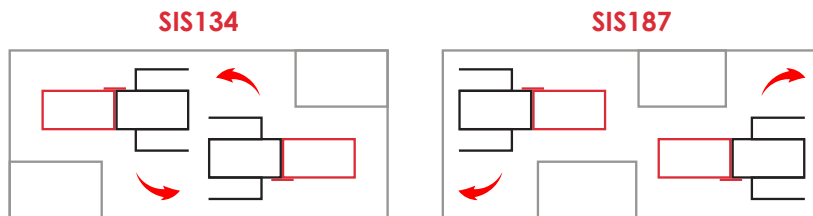

**Gegenkasten standard kompakt mit Winkelschließblech SIS134, SIS187**

Technische Angaben

- **Gesamtabmessungen (Höhe x Breite x Tiefe):** 160 x 64,6 x 35 mm.
- **Ausführungen:** Edelstahl poliert (glanz) - Edelstahl satiniert (matt).
- **Glas:** 10 mm.
- **Empfohlener Verwendungszweck:** außen/ innen.

Eigenschaften

- Glasklemmplatten aus Aluminiumlegierung und mit Epoxidfarbe beschichtet.
- Glasklemmdichtungen aus PE-Material.
- Schrauben aus rostfreiem Stahl **A2**.
- Front aus rostfreiem Stahl.
- Abdeckkappen aus rostfreiem Stahl **AISI 316**.

Hinweise:

- Gegenkasten für **8 und 12 mm** Glas sind auf Anfrage erhältlich. Bitte bestätigen Sie vor Ihrer Bestellung die Lieferzeit und die Verfügbarkeit der Ware.

Personalisierung

- Nein.

Preis

SIS134 (glanz)	<b>64,3 €</b>	SIS187 (glanz)	<b>64,3 €</b>
SIS134M (matt)	<b>69,3 €</b>	SIS187M (matt)	<b>69,3 €</b>