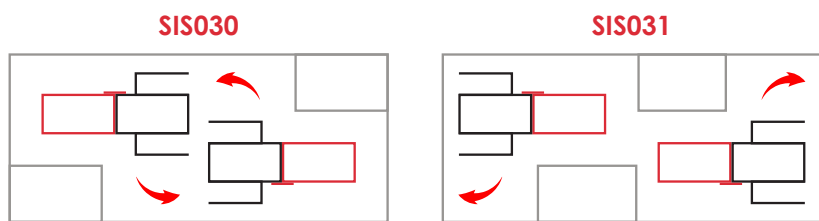

Gegenkasten mit Winkelschliesblech SIS030, SIS031

Technische Angaben

- **Gesamtabmessungen (Höhe x Breite x Tiefe):** 160 x 95 x 35 mm.
- **Ausführungen:** Edelstahl poliert (glanz) - Edelstahl satiniert (matt).
- **Glas:** 8, 10, 12 mm.
- **Empfohlener Verwendungszweck:** außen/ innen.

Eigenschaften

- Glasklemmplatten aus Aluminiumlegierung und mit Epoxidfarbe beschichtet.
- Glasklemmdichtungen aus PE-Material.
- Schrauben aus rostfreiem Stahl **A2**.
- Front aus rostfreiem Stahl.
- Abdeckkappen aus rostfreiem Stahl **AISI 316**.

Hinweise: