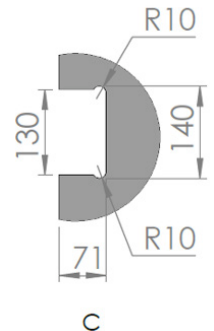

قفل بمقبض طويل SIS045GM

المواصفات

- الأبعاد الكلية (الارتفاع × العرض × العمق): 140 × 155 × 160 ملم.
- التشطيبات النهائية: جرافيت غير لامع.
- الزجاج: 8 ، 10 ، 12 ملم.
- الراعي على كلا الجانبين: نعم.
- توصيات للاستخدام: خارجي / داخلي.

الخصائص

- ألواح شد الزجاج مصنوعة من سبيكة في المنيوم ومغطى بطلاء الايبوكسي.
- جوانات شد الزجاج مصنوعة من مادة البولي ايثيلين.
- مسامير من الفولاذ المقاوم للصدأ A2.
- مقابض من الاستانلس ستيل.
- المرفق الأمامي من الفولاذ المقاوم للصدأ.
- أغشية مزينة من الفولاذ المقاوم للصدأ AISI 316.
- اسطوانة أمان Europrofile متعددة النقاط.
- مزلاج عكسي ، يعمل بمفتاح.
- مزلاج عكسي يعمل بالمفتاح ، مخرج مزلاج 10 مم.
- رافعة مع دورتين للمفتاح والعلاج المضاد للقطع ، إخراج رافعة 20 مم.
- مدخل اسطوانة 40 مم.
- مجموعة من 5 مفاتيح.

الملاحظات

- يجب أن يكون عرض الباب 190 مم عن باقي الواجهات.
- يجب أن يكون باب التشكيل L أعرض بمقدار 200 مم عن باقي الواجهات.
- يجب أن يكون باب المتحرك أعرض 220 مم عن باقي الواجهات.

تخصيصات

- نقش شعار العميل على الأغشية الجانبية. الحد الأدنى للطلب 5 أقفال.
- مخصصة مع الشعار CLAROFLEX®

السعر

€ 177

SIS045GM/12

€ 162

SIS045GM/10

€ 164

SIS045GM/8

A