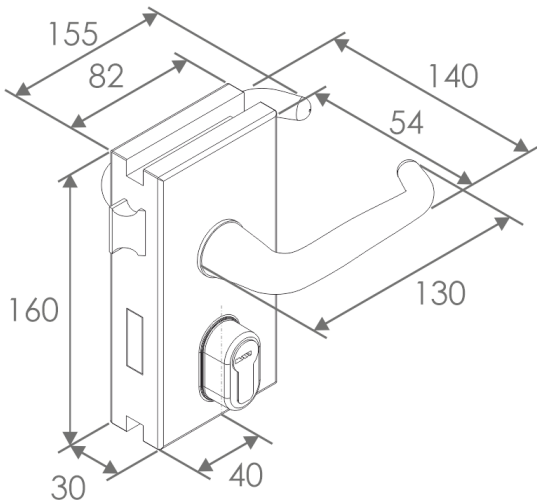

قفل بمقبض طويل SIS045GM

المواصفات

- الأبعاد الكلية (الارتفاع × العرض × العمق): 140 × 155 × 160 ملم.
- التشطيبات النهائية: جرافيت غير لامع.
- الزجاج: 8 ، 10 ، 12 ملم.
- الراعي على كلا الجانبين: نعم.
- توصيات للاستخدام: خارجي / داخلي.

الخصائص

- ألواح شد الزجاج مصنوعة من سبيكة في المنيوم ومغطى بطلاء الايبوكسي.
- جوانات شد الزجاج مصنوعة من مادة البولي ايثيلين.
- مسامير من الفولاذ المقاوم للصدأ A2.
- مقابض من الاستانلس ستيل.
- المرفق الأمامي من الفولاذ المقاوم للصدأ.
- أغشية مزينة من الفولاذ المقاوم للصدأ AISI 316.
- اسطوانة أمان Europrofile متعددة النقاط.
- مزلاج عكسي ، يعمل بمفتاح.
- مزلاج عكسي يعمل بالمفتاح ، مخرج مزلاج 10 مم.
- رافعة مع دورتين للمفتاح والعلاج المضاد للقطع ، إخراج رافعة 20 مم.
- مدخل اسطوانة 40 مم.
- مجموعة من 5 مفاتيح.

الملاحظات

- يجب أن يكون عرض الباب 190 مم عن باقي الواجهات.
- يجب أن يكون باب التشكيل L أعرض بمقدار 200 مم عن باقي الواجهات.
- يجب أن يكون باب المتحرك أعرض 220 مم عن باقي الواجهات.

تخصيصات

- نقش شعار العميل على الأغشية الجانبية. الحد الأدنى للطلب 5 أقفال.
- مخصصة مع الشعار CLAROFLEX®

السعر

€ 177

SIS045GM/12

€ 162

SIS045GM/10

€ 164

SIS045GM/8

A