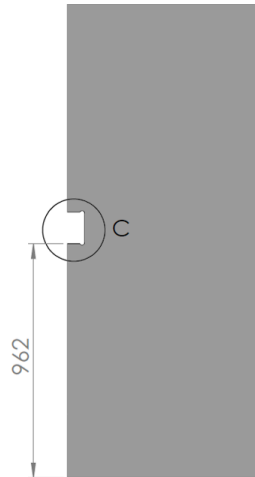

قفل بمقبض طويل SIS045GM

المواصفات

- الأبعاد الكلية (الارتفاع × العرض × العمق): 140 × 155 × 160 ملم.
- التشطيبات النهائية: جرافيت غير لامع.
- الزجاج: 8 ، 10 ، 12 ملم.
- الراعي على كلا الجانبين: نعم.
- توصيات للاستخدام: خارجي / داخلي.

الخصائص

- ألواح شد الزجاج مصنوعة من سبيكة في المنيوم ومغطى بطلاء الايبوكسي.
- جوانات شد الزجاج مصنوعة من مادة البولي ايثيلين.
- مسامير من الفولاذ المقاوم للصدأ A2.
- مقابض من الاستانلس ستيل.
- المرفق الأمامي من الفولاذ المقاوم للصدأ.
- أغشية مزينة من الفولاذ المقاوم للصدأ AISI 316.
- اسطوانة أمان Europrofile متعددة النقاط.
- مزلاج عكسي ، يعمل بمفتاح.
- مزلاج عكسي يعمل بالمفتاح ، مخرج مزلاج 10 مم.
- رافعة مع دورتين للمفتاح والعلاج المضاد للقطع ، إخراج رافعة 20 مم.
- مدخل اسطوانة 40 مم.
- مجموعة من 5 مفاتيح.

الملاحظات

- يجب أن يكون عرض الباب 190 مم عن باقي الواجهات.
- يجب أن يكون باب التشكيل L أعرض بمقدار 200 مم عن باقي الواجهات.
- يجب أن يكون باب المتحرك أعرض 220 مم عن باقي الواجهات.

تخصيصات

- نقش شعار العميل على الأغشية الجانبية. الحد الأدنى للطلب 5 أقفال.
- مخصصة مع الشعار CLAROFLEX®

السعر

€ 177

SIS045GM/12

€ 162

SIS045GM/10

€ 164

SIS045GM/8

A